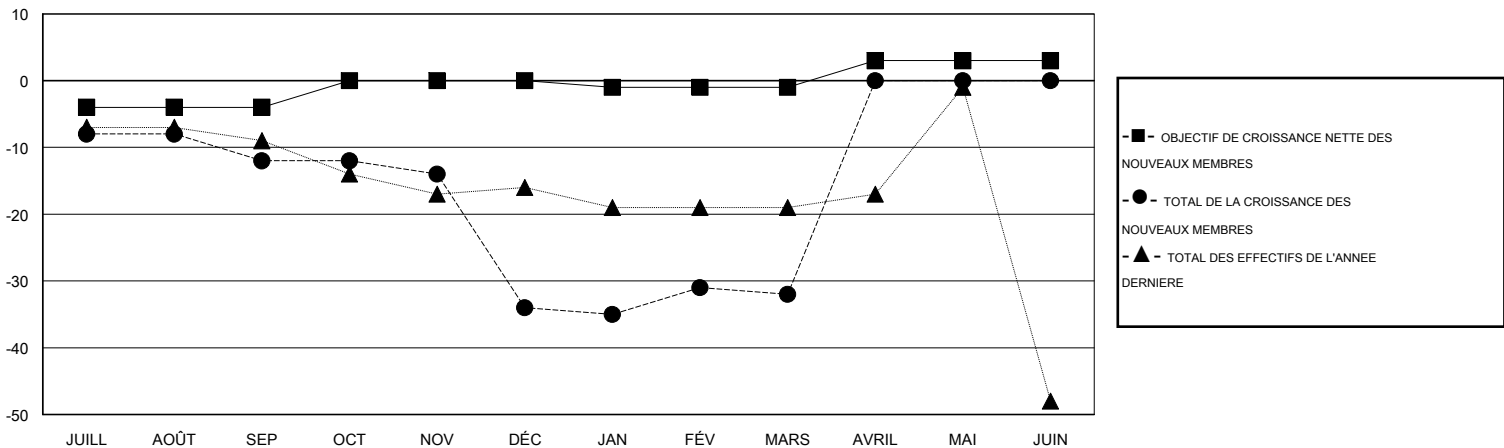

MONTHLY MEMBERSHIP PROGRESS REPORT

District 103IP

Results as of: 3/31/2017

GMT: Jean-Jacques STOFFEL-MUNCK

LIEU FRANCE

RC EME

Clubs				Membres			
RESULTATS POUR 2016-2017				RESULTATS POUR 2016-2017			
TRIMESTRE	BUT CONCERNANT LES NOUVEAUX CLUBS	NOUVEAUX CLUBS	CLUBS ANNULÉS	TRIMESTRE	OBJECTIF DE CROISSANCE NETTE DES NOUVEAUX MEMBRES (excluant les membres réintégréés ou transférés)	TOTAL DE LA CROISSANCE DES NOUVEAUX MEMBRES (excluant les membres réintégréés ou transférés)	TOTAL DES MEMBRES RADIES (y compris les transferts)
JUILL/AOÛT/SEP	0	0	1	JUILL/AOÛT/SEP	-4	2	14
OCT/NOV/DÉC	1	0	0	OCT/NOV/DÉC	4	9	31
JAN/FÉV/MARS	0	0	0	JAN/FÉV/MARS	-1	11	9
AVRIL/MAI/JUIN	1	0	0	AVRIL/MAI/JUIN	4	0	0

BUTS ET NOUVEAUX CLUBS REELS - CUMULATIF

BUTS ET MEMBRES REELS - CUMULATIF

CLUBS RADIES: 1	12 CLUBS OF 47 ONT AJOUTE 1 OU PLUSIEURS NOUVEAUX MEMBRES	DISTRIBUTION PAR SEXE
		HOMME 512 (65.31%)
		FEMME 272 (34.69%)
MEMBRES RADIES	CLIQUEZ ICI POUR LES INFORMATIONS CUMULATIVES SUR LES EFFECTIFS	NOMBRE TOTAL DE MEMBRES D'UNITÉS FAMILIALES 12
DECEDE 4		MEMBRES DE FAMILLE QUI RÉGENT LA MOITIÉ DES COTISATIONS 6
CLUB ANNULÉ 0		
AUTRE 50		
TOTAL 54		