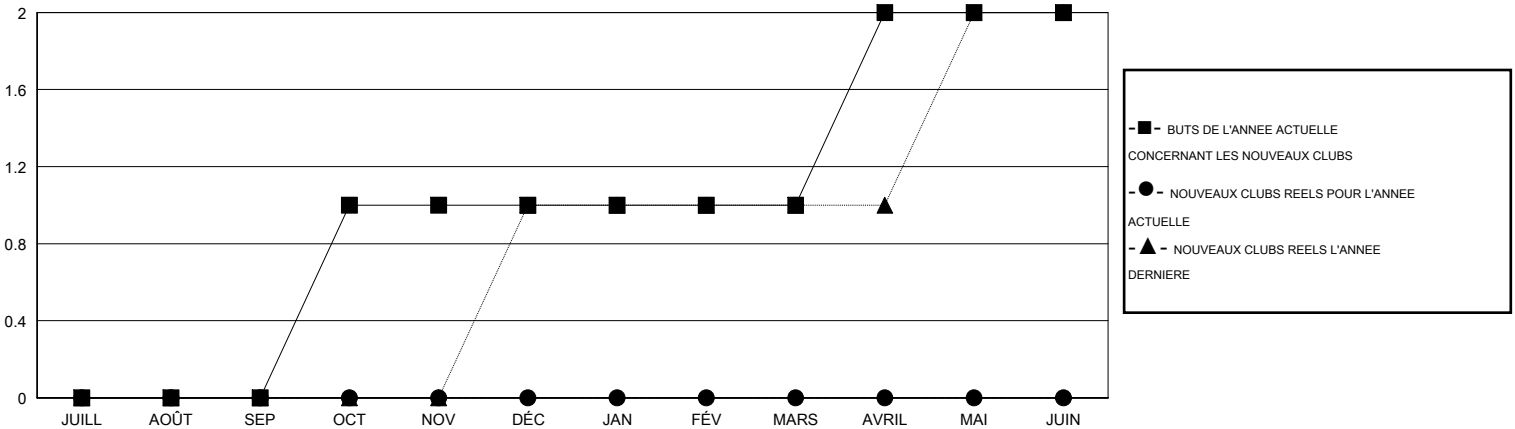

MONTHLY MEMBERSHIP PROGRESS REPORT

District 103IP

Results as of: 3/31/2017

GMT: Jean-Jacques STOFFEL-MUNCK

LIEU FRANCE

RC EME

Clubs				Membres			
RESULTATS POUR 2016-2017				RESULTATS POUR 2016-2017			
TRIMESTRE	BUT CONCERNANT LES NOUVEAUX CLUBS	NOUVEAUX CLUBS	CLUBS ANNULÉS	TRIMESTRE	OBJECTIF DE CROISSANCE NETTE DES NOUVEAUX MEMBRES (excluant les membres réintégréés ou transférés)	TOTAL DE LA CROISSANCE DES NOUVEAUX MEMBRES (excluant les membres réintégréés ou transférés)	TOTAL DES MEMBRES RADIES (y compris les transferts)
JUILL/AOÛT/SEP	0	0	1	JUILL/AOÛT/SEP	-4	2	14
OCT/NOV/DÉC	1	0	0	OCT/NOV/DÉC	4	9	31
JAN/FÉV/MARS	0	0	0	JAN/FÉV/MARS	-1	11	9
AVRIL/MAI/JUIN	1	0	0	AVRIL/MAI/JUIN	4	0	0

BUTS ET NOUVEAUX CLUBS REELS - CUMULATIF